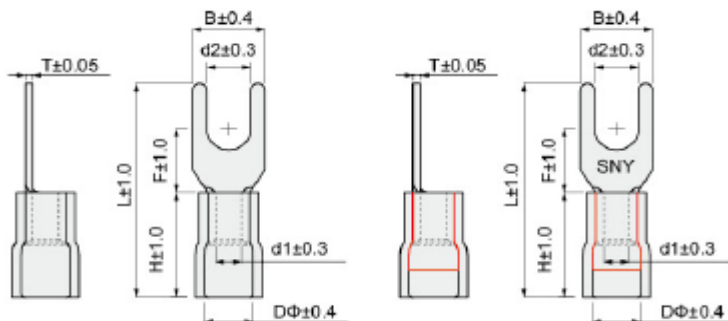

Наконечник вилочный с нейлоновой изоляцией

Артикул: ISTN

Предназначены для оконцевания опрессовкой многопроволочных медных проводов и последующего крепежа наконечников к клеммам электрического оборудования на основе винтовой фиксации.

Изоляционная муфта выполнена из нейлона. Наконечник производится в двух вариантах: стандартном и утолщенной обжимной части.

Технические данные:

Материал изоляции:	нейлон
Материал соединительной части:	медь с оловянным покрытием
Рабочая температура:	105°C