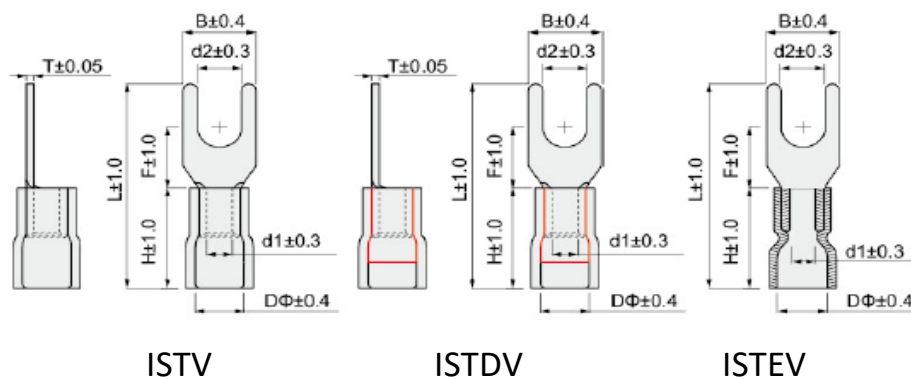

Наконечник вилочный с изоляцией

Артикул: ISTV

Предназначены для оконцевания опрессовкой многопроволочных медных проводов и последующего крепежа наконечников к клеммам электрического оборудования на основе винтовой фиксации.

Варианты исполнения:

ISTV – стандартный тип

ISTEV - виниловая манжета отформована в виде раструба для облегчения монтажа многопроволочных медных жил

ISTDV – утолщенная обжимная часть

Технические данные:

Материал изоляции:	ПВХ
Материал соединительной части:	медь с оловянным покрытием
Рабочая температура изоляции:	75°C