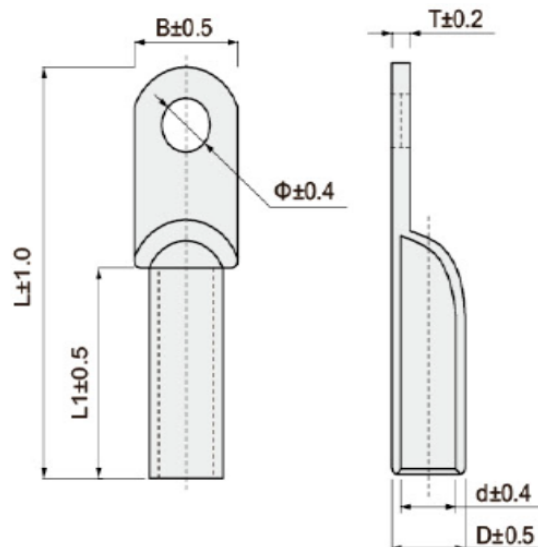

Кабельный наконечник DTGY

Артикул: DTGY

Кабельный неизолированный наконечник ССТ-ССТ предназначен для опрессовки медных кабелей и проводов. Покрытие оловом гарантирует высокое качество соединения и стойкость к погодным условиям.

Технические данные:

Параметр	Значение
Материал:	медь

Размеры:

Артикул	Размеры						
	D	d	L1	B	Φ	L	T
DTGY 6-8	6.0	3.9	13.0	12.0	8.5	33.5	1.3
DTGY 10-6	8.0	5.4	17.0	11.6	6.5	38.0	2.3
DTGY 10-8					8.5		
DTGY 10-10				14.0	10.5	40.0	1.9