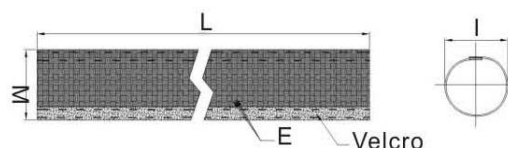

Плетеный рукав на липучках

Артикул: BSVCW

При помощи плетеного рукава на липучках можно собрать провода в аккуратный пучок. Его очень легко обернуть вокруг проводов и кабелей. При необходимости можно без затруднений вытащить или добавить нужный провод.

Размеры:

Артикул	Размер (мм)	Ширина липучки (мм)	Максимальный диаметр пучка (мм)	Норма упаковки, катушки, м
BSVCWC-4-013	13	10	8	50
BSVCWC-4-019	19	10	12	50
BSVCWC-4-032	32	20	20	50
BSVCWC-4-051	51	20	32	50
BSVCWC-4-064	64	20	40	50

ООО «Хандл Индастриз»

ул. Короленко 19Б, г. Нижний Новгород, Россия, 603000

Технические данные:

Материал	Полиэстер
Материал липучки	Полиамид
Рабочий диапазон	от -50С до +150С
Точка плавления	230±5°С
Воспламеняемость	VW-1
Стандартный цвет	Черный, белый, серый
Способ нарезки	Горячий нож
Соответствие	RoHS, Безгалогеновая